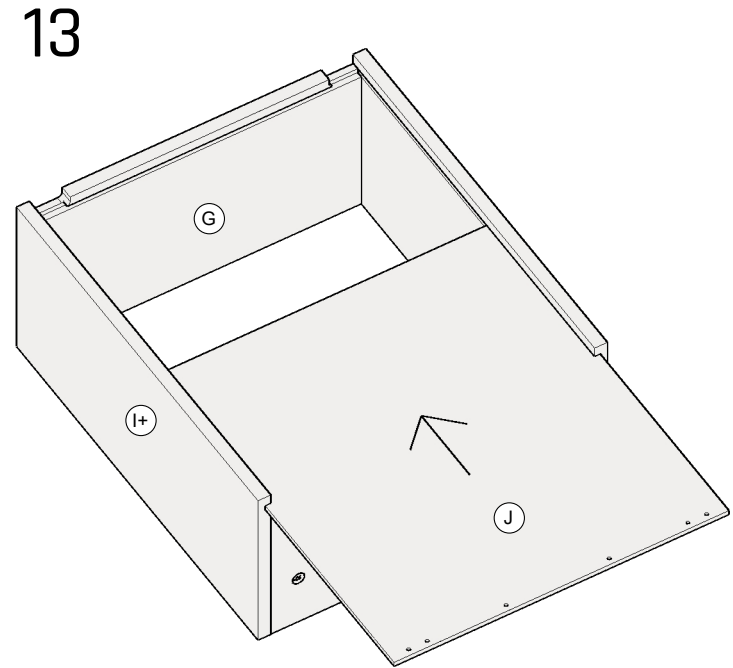

BAMI

FOR KIDS SINCE 1989

SIMONE S3S (1/2)

A001 13 96x	A002 L-34 128x	A003 11 32x	A004 98x	A007 6x13 16x	A025 L-500 3x
A028 L-300 1x	A029 3x20 16x	A031 #4 1x	A032 3x20 8x	A045 M4x25 8x	

1

2

3

4

5

6

7

8

9

10

A001		13
		10x
A031		#4
		1x

11

A001		13
		8x
A031		#4
		1x

3x - L=490

1x - L=290

14

15

Vkládání šuplíku / Inserting a drawer

Vyjmání šuplíku / Removing a drawer

Nastavení přední polohy / Front position adjustment