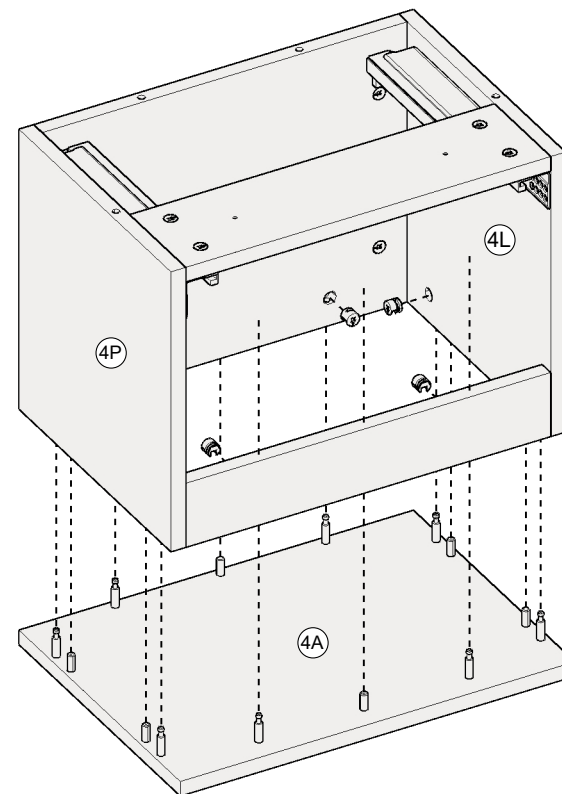

BAMI

FOR KIDS SINCE 1989

SIMONE S3S (1/2)

A001 13 96x	A002 L-34 128x	A003 11 32x	A004 98x	A007 6x13 16x	A025 L-500 3x
A028 L-300 1x	A029 3x20 16x	A031 #4 1x	A032 3x20 8x	A045 M4x25 8x	

1

2

3

4

5

6

7

8

9

10

A001		13
		10x
A031		#4
		1x

11

A001		13
		8x
A031		#4
		1x

3x - L=490

1x - L=290

14

15

Vkládání šuplíku / Inserting a drawer

Vyjmání šuplíku / Removing a drawer

Nastavení přední polohy / Front position adjustment

Nastavení výšky šuplíku / Drawer height adjustment