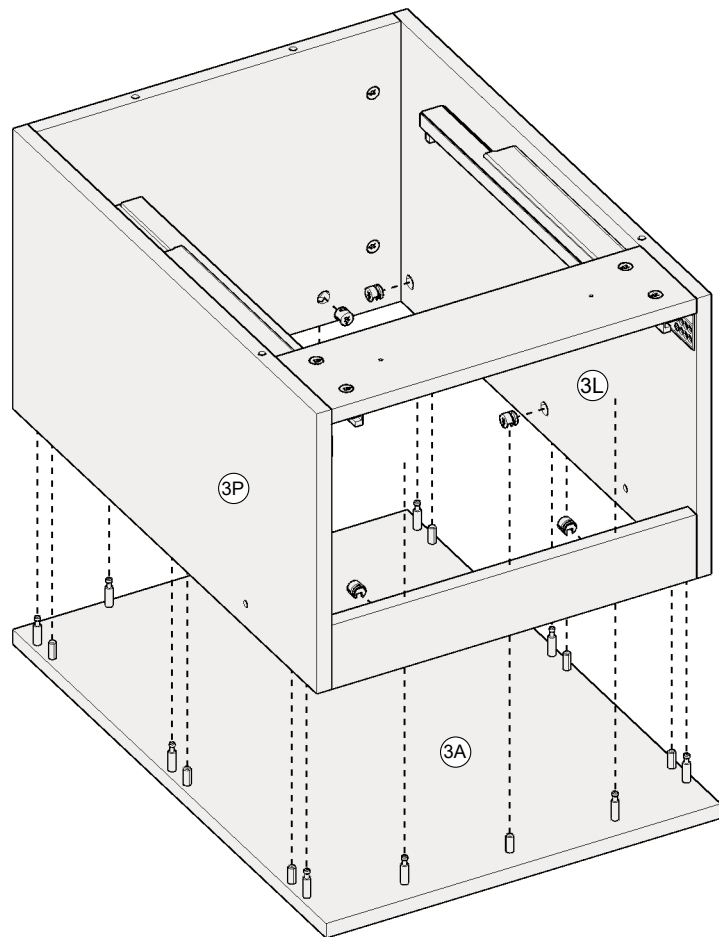

BAMI

FOR KIDS SINCE 1989

SIMONE S3S (1/2)

A001 13 96x	A002 L-34 128x	A003 11 32x	A004 98x	A007 6x13 16x	A025 L-500 3x
A028 L-300 1x	A029 3x20 16x	A031 #4 1x	A032 3x20 8x	A045 M4x25 8x	

1

2

3

4

5

6

7

8

9

10

A001		13
		10x
A031		#4
		1x

11

A001		13
		8x
A031		#4
		1x

3x - L=490

1x - L=290

14

15

Vkládání šuplíku / Inserting a drawer

Vyjmání šuplíku / Removing a drawer

Nastavení přední polohy / Front position adjustment