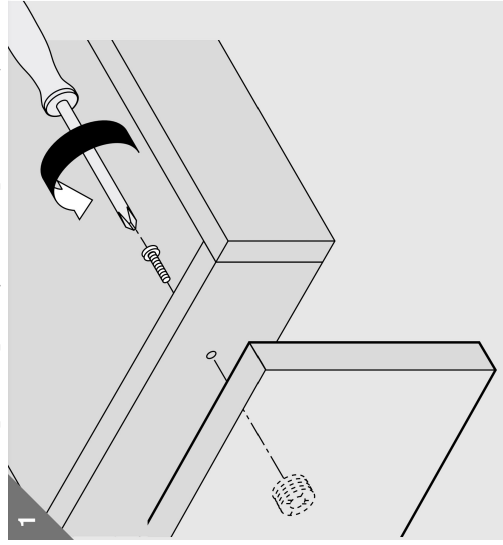

A001		13
		8x
A031		#4
		1x

3x - L=490

1x - L=290

14

15

Vkládání šuplíku / Inserting a drawer

Vyjmání šuplíku / Removing a drawer

Nastavení přední polohy / Front position adjustment

Nastavení výšky šuplíku / Drawer height adjustment