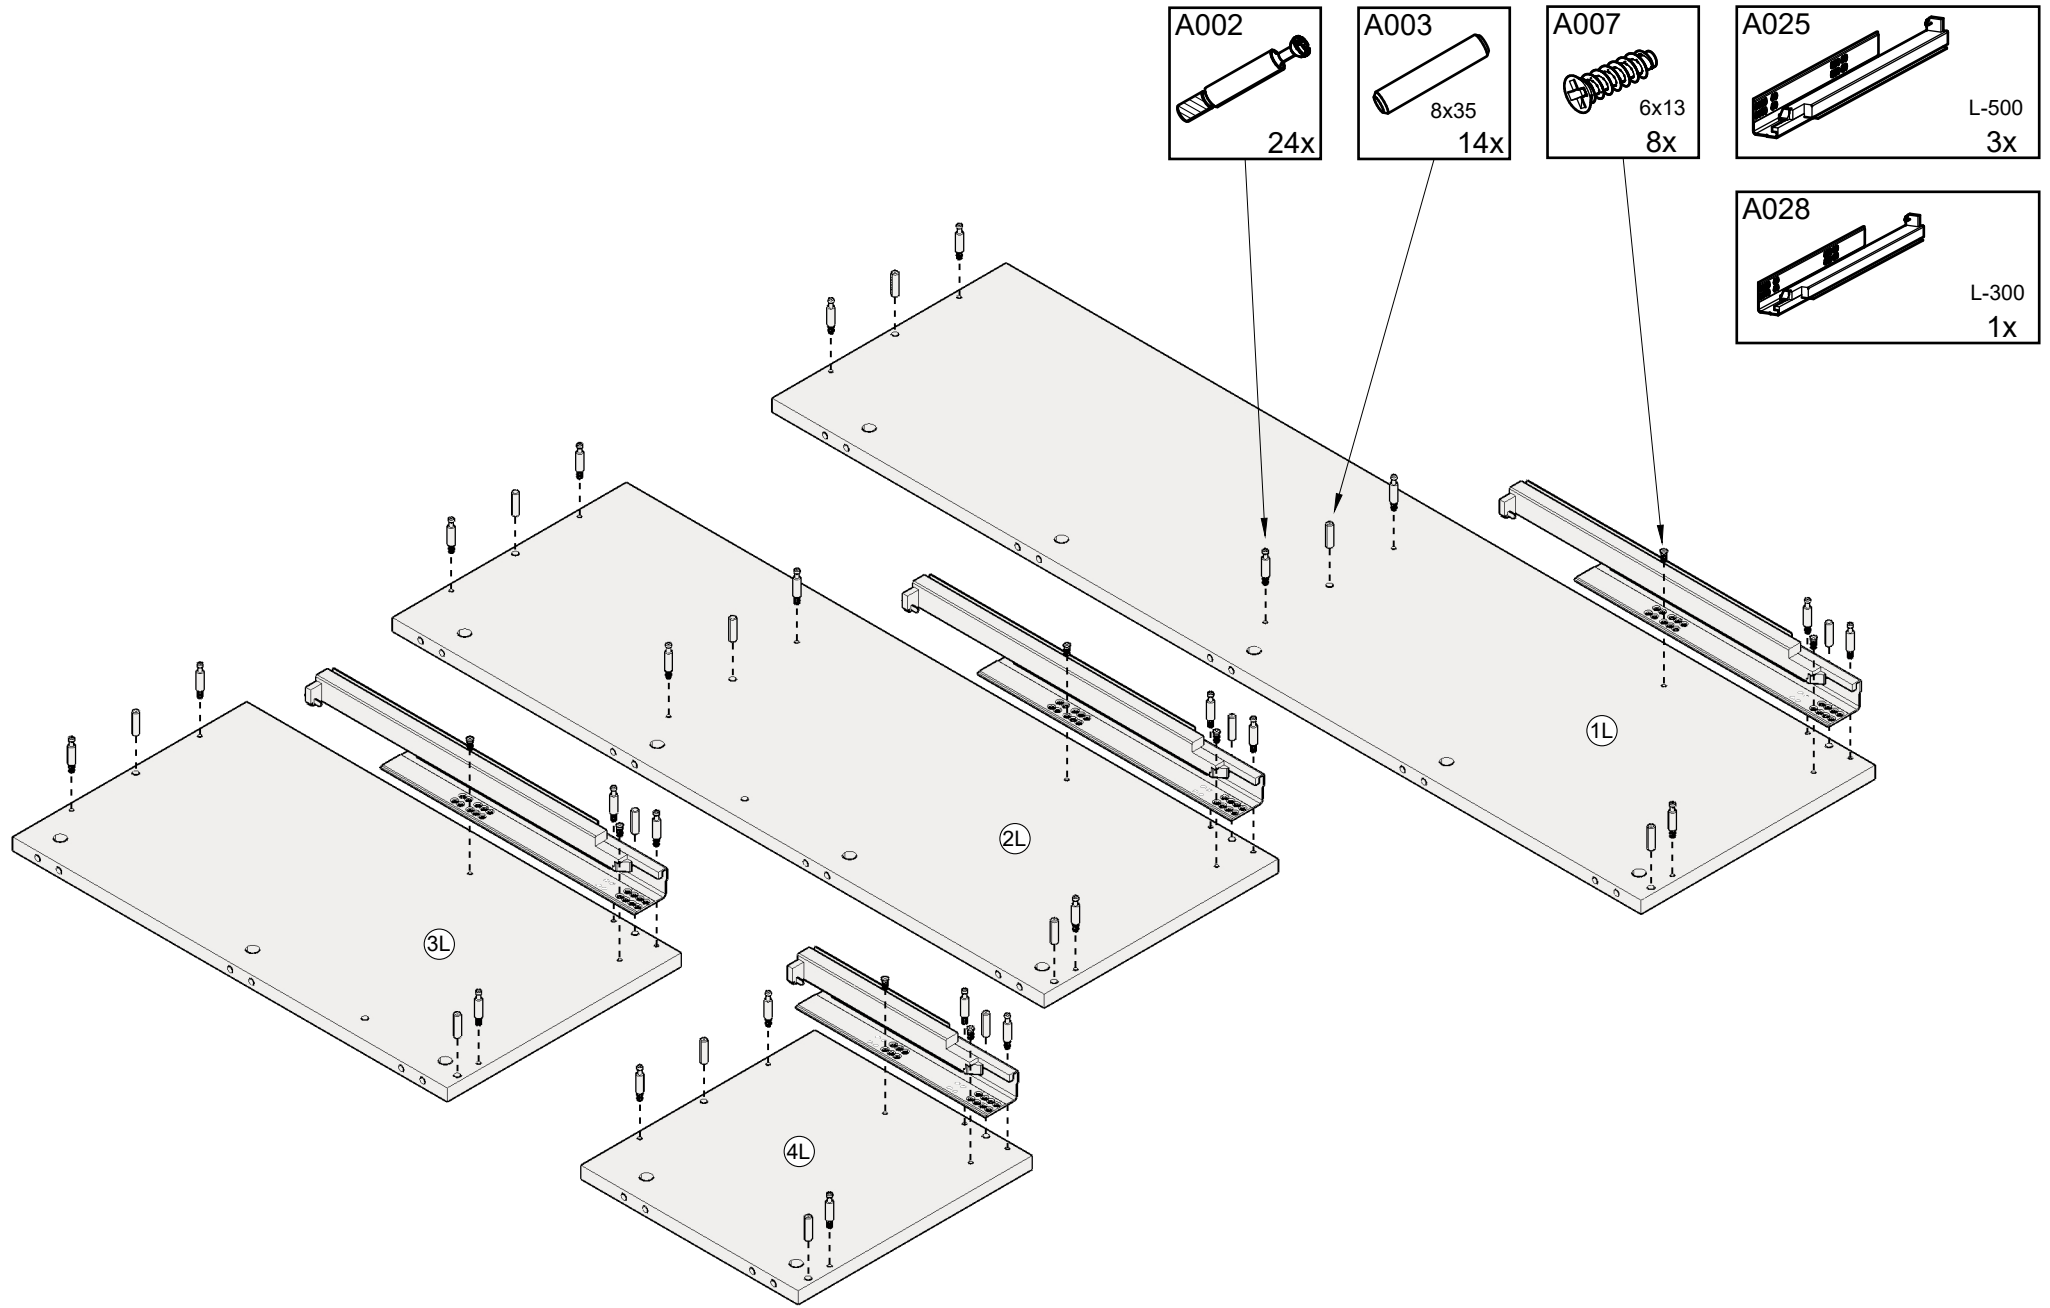

BAMI

FOR KIDS SINCE 1989

SIMONE S3S (1/2)

A001 13 96x	A002 L-34 128x	A003 11 32x	A004 98x	A007 6x13 16x	A025 L-500 3x
A028 L-300 1x	A029 3x20 16x	A031 #4 1x	A032 3x20 8x	A045 M4x25 8x	

1

2

3

4

5

6

7

8

9

10

A001		13
		10x
A031		#4
		1x

11

A001		13
		8x
A031		#4
		1x

3x - L=490

1x - L=290

14

15

Vkládání šuplíku / Inserting a drawer

Vyjmání šuplíku / Removing a drawer

Nastavení přední polohy / Front position adjustment

Nastavení výšky šuplíku / Drawer height adjustment