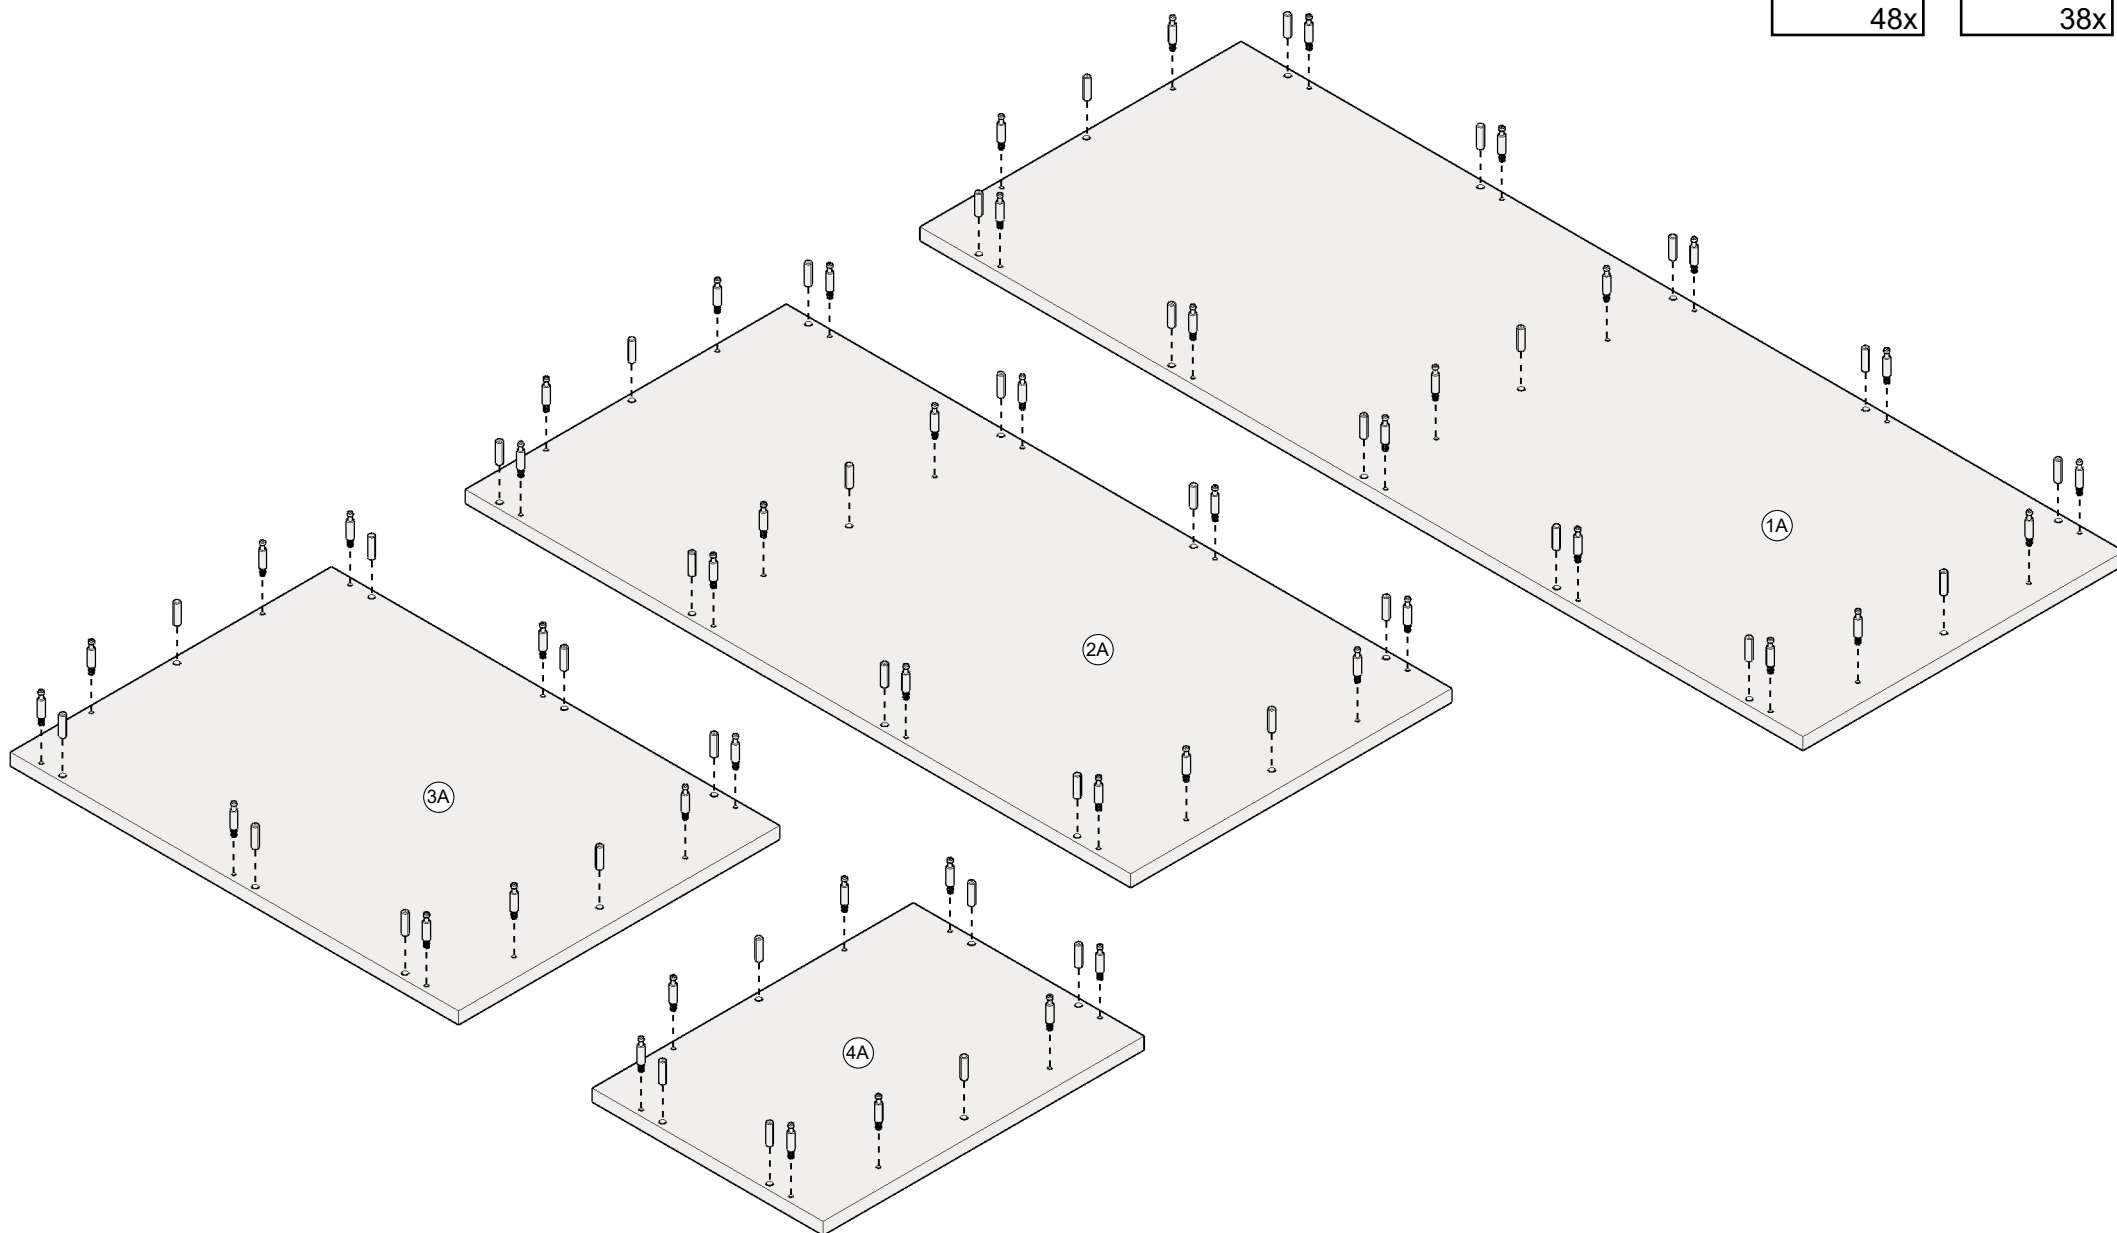

BAMI

FOR KIDS SINCE 1989

SIMONE S3S (1/2)

A001 13 96x	A002 L-34 128x	A003 11 32x	A004 98x	A007 6x13 16x	A025 L-500 3x
A028 L-300 1x	A029 3x20 16x	A031 #4 1x	A032 3x20 8x	A045 M4x25 8x	

1

2

3

4

5

6

7

8

9

10

A001		13
		10x
A031		#4
		1x

11

A001		13
		8x
A031		#4
		1x

3x - L=490

1x - L=290

14

15

Vkládání šuplíku / Inserting a drawer

Vyjmání šuplíku / Removing a drawer

Nastavení přední polohy / Front position adjustment