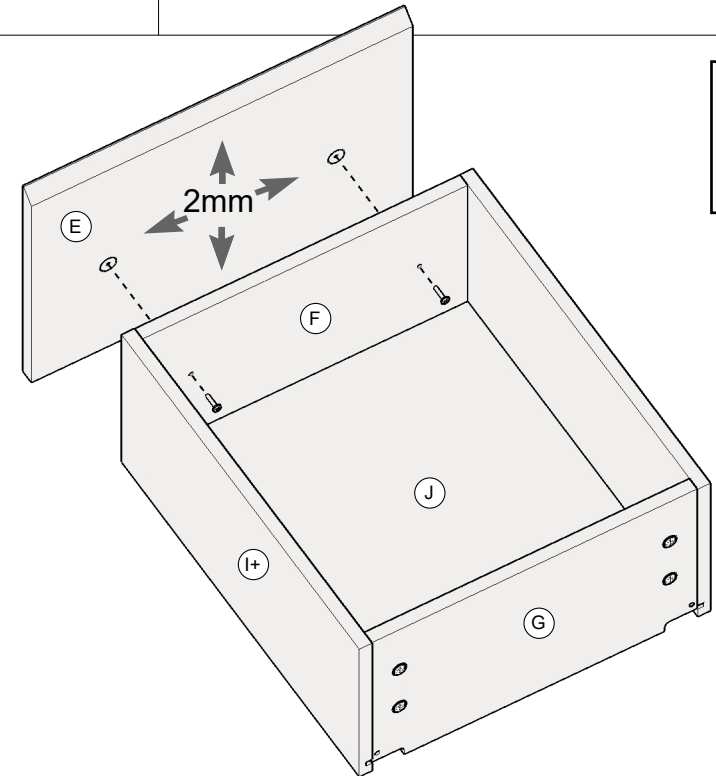

A001		13
		8x
A031		#4
		1x

3x - L=490

1x - L=290

14

15

Vkládání šuplíku / Inserting a drawer

Vyjmání šuplíku / Removing a drawer

Nastavení přední polohy / Front position adjustment

Nastavení výšky šuplíku / Drawer height adjustment