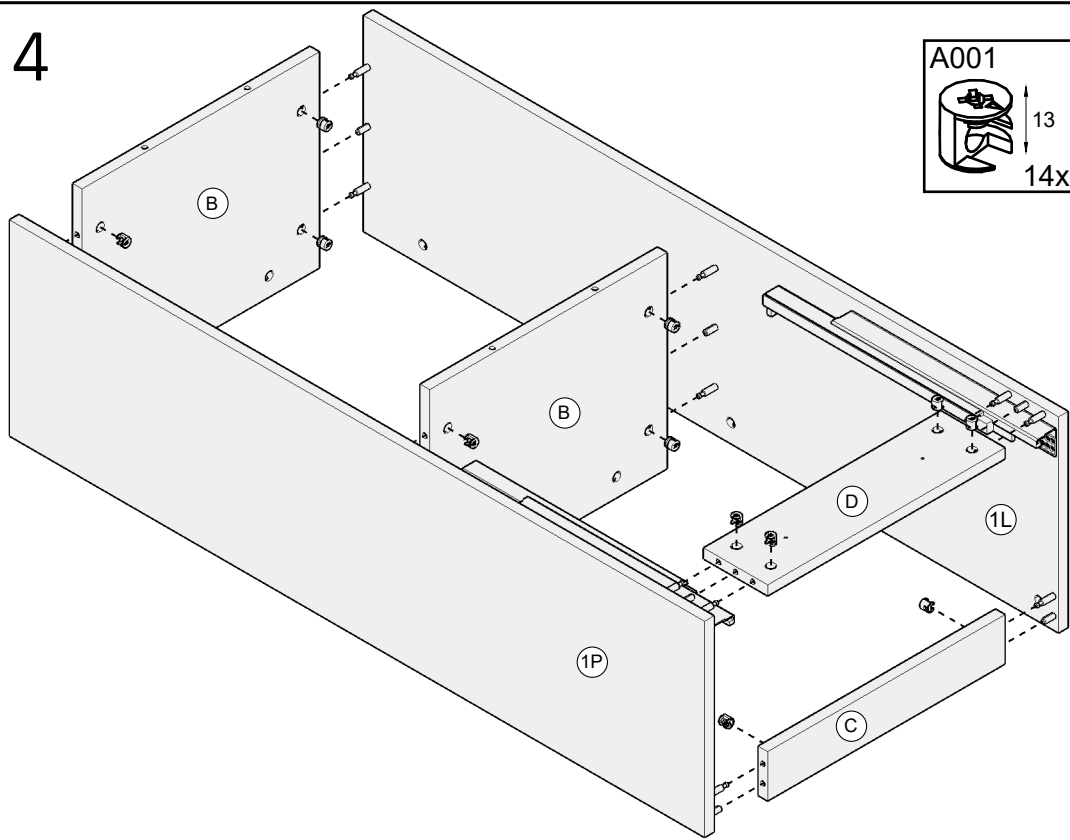

BAMI

FOR KIDS SINCE 1989

SIMONE S3S (1/2)

A001 13 96x	A002 L-34 128x	A003 11 32x	A004 98x	A007 6x13 16x	A025 L-500 3x
A028 L-300 1x	A029 3x20 16x	A031 #4 1x	A032 3x20 8x	A045 M4x25 8x	

1

2

3

4

5

6

7

8

9

10

A001		13
		10x
A031		#4
		1x

11

A001		13
		8x
A031		#4
		1x

3x - L=490

1x - L=290

14

15

Vkládání šuplíku / Inserting a drawer

Vyjmání šuplíku / Removing a drawer

Nastavení přední polohy / Front position adjustment