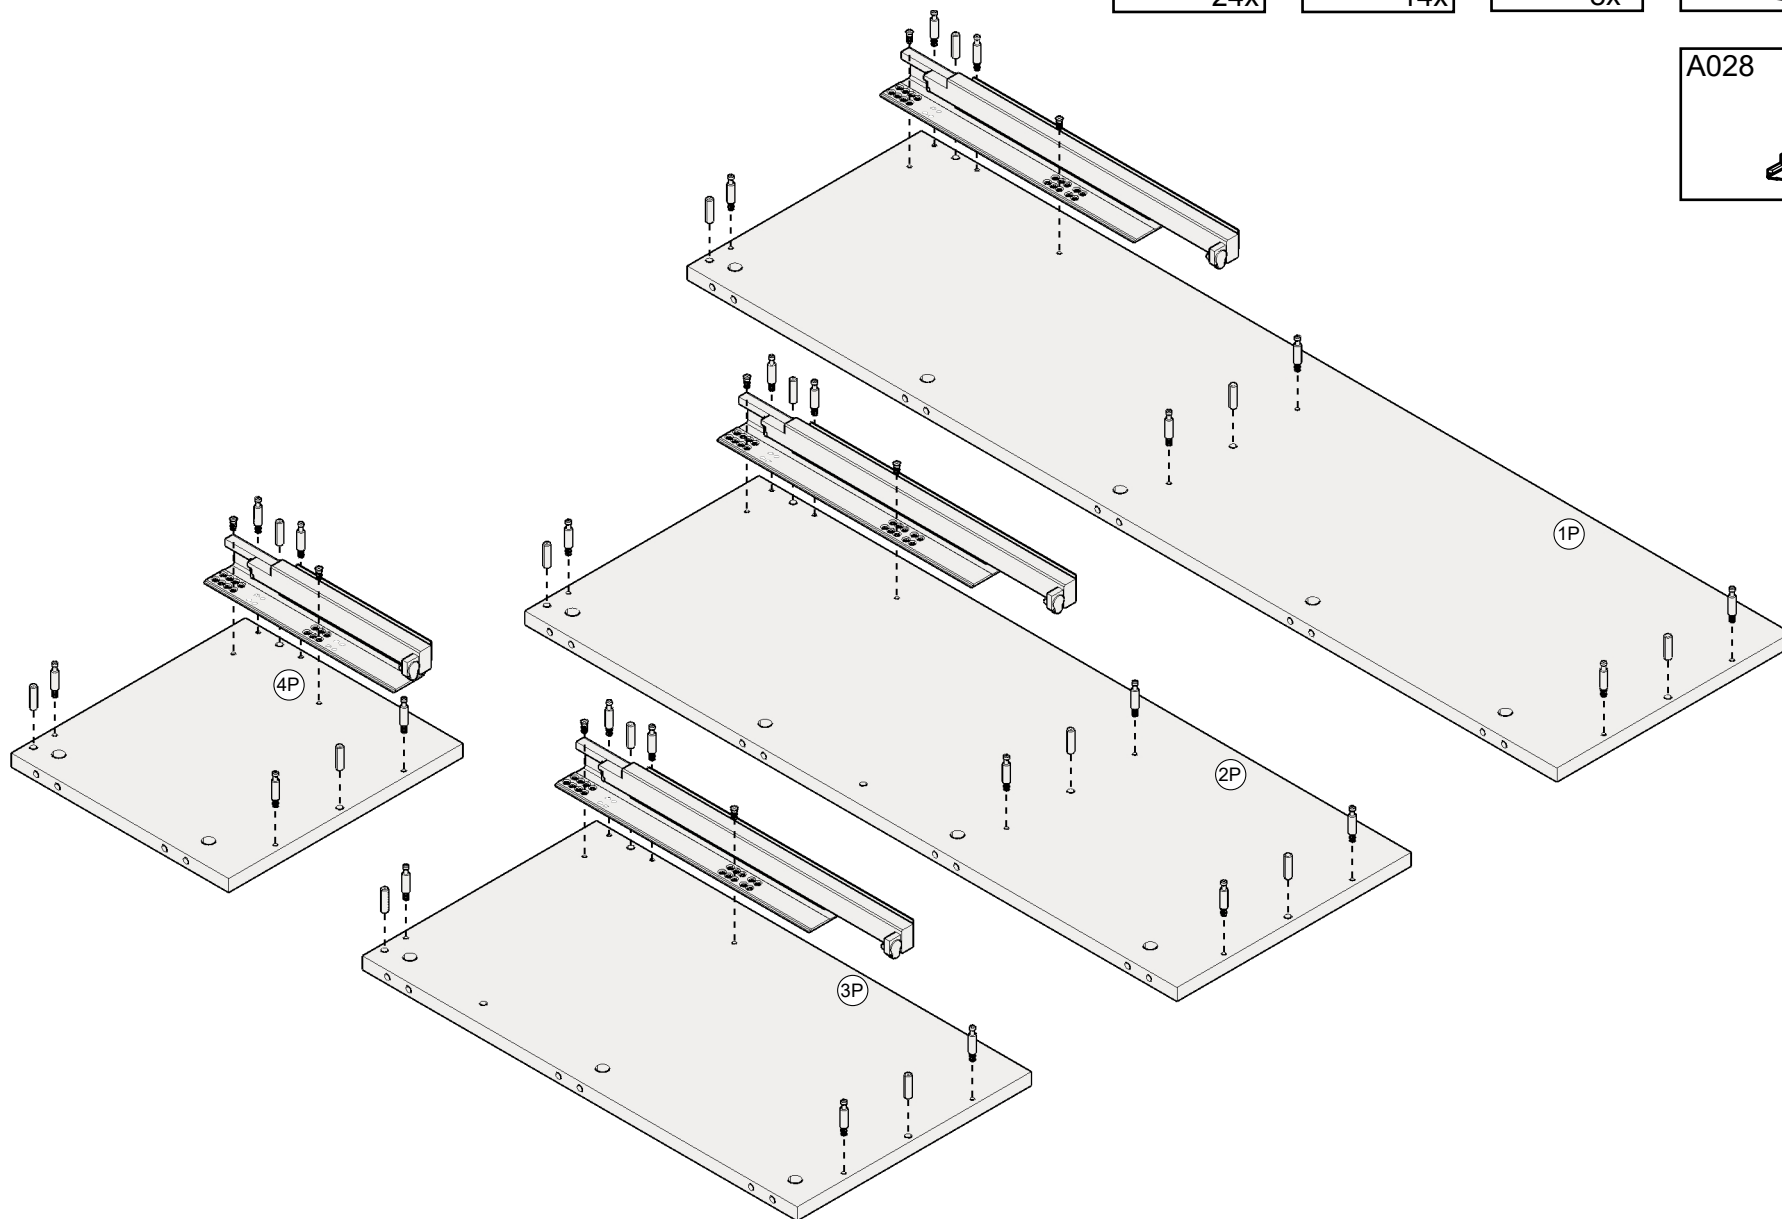

BAMI

FOR KIDS SINCE 1989

SIMONE S3S (1/2)

A001 13 96x	A002 L-34 128x	A003 11 32x	A004 98x	A007 6x13 16x	A025 L-500 3x
A028 L-300 1x	A029 3x20 16x	A031 #4 1x	A032 3x20 8x	A045 M4x25 8x	

1

2

3

4

5

6

7

8

9

10

A001		13
		10x
A031		#4
		1x

11

A001		13
		8x
A031		#4
		1x

3x - L=490

1x - L=290

14

15

Vkládání šuplíku / Inserting a drawer

Vyjmání šuplíku / Removing a drawer

Nastavení přední polohy / Front position adjustment