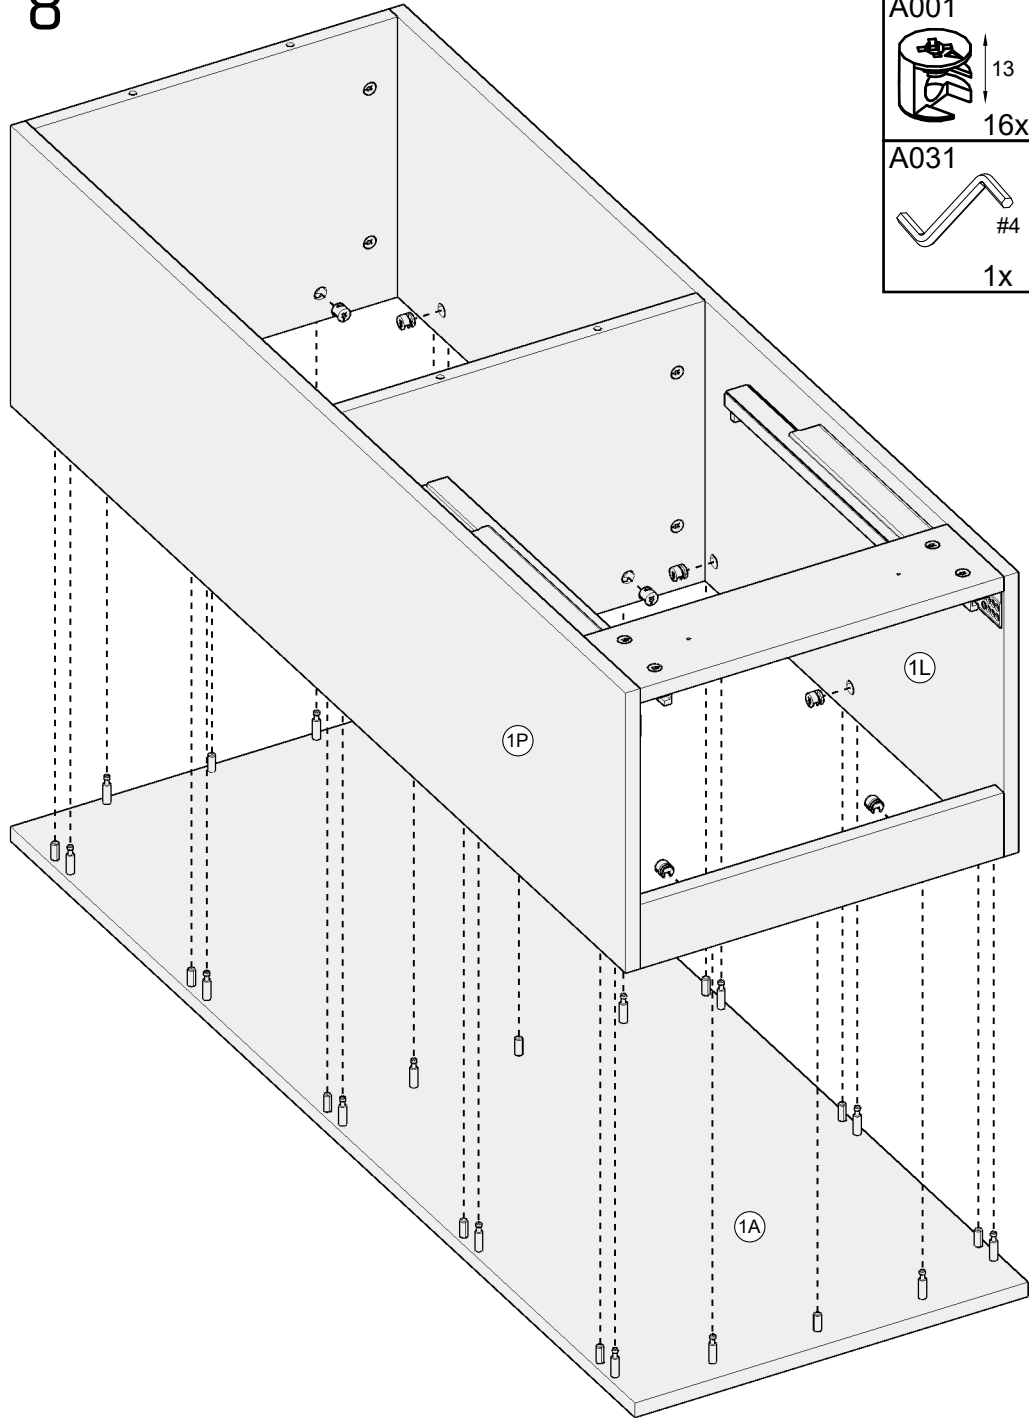

BAMI

FOR KIDS SINCE 1989

SIMONE S3S (1/2)

A001 13 96x	A002 L-34 128x	A003 11 32x	A004 98x	A007 6x13 16x	A025 L-500 3x
A028 L-300 1x	A029 3x20 16x	A031 #4 1x	A032 3x20 8x	A045 M4x25 8x	

1

2

3

4

5

6

7

8

9

10

A001		13
		10x
A031		#4
		1x

11

A001		13
		8x
A031		#4
		1x

3x - L=490

1x - L=290

14

15

Vkládání šuplíku / Inserting a drawer

Vyjmání šuplíku / Removing a drawer

Nastavení přední polohy / Front position adjustment