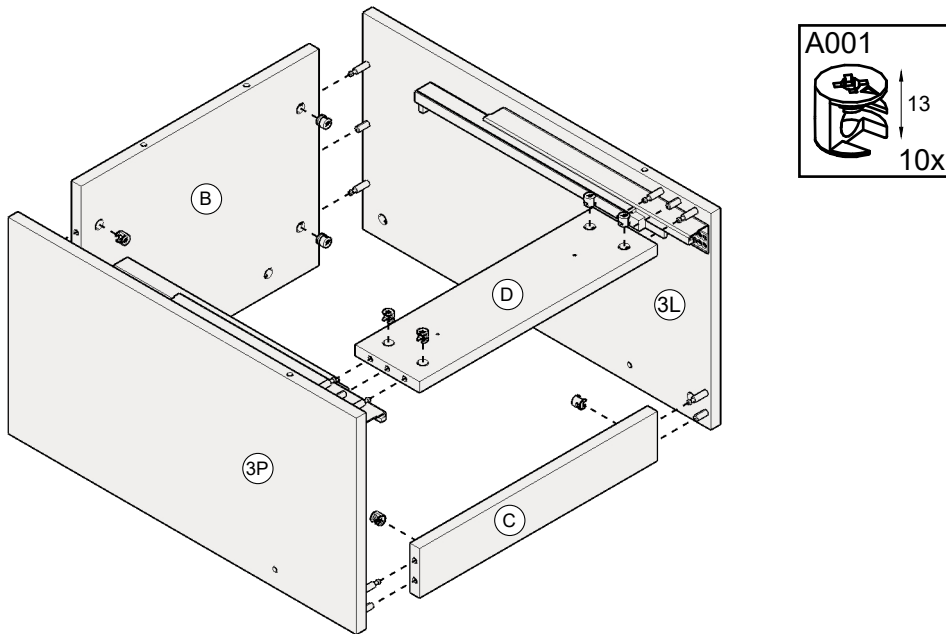

BAMI

FOR KIDS SINCE 1989

SIMONE S3S (1/2)

A001 13 96x	A002 L-34 128x	A003 11 32x	A004 98x	A007 6x13 16x	A025 L-500 3x
A028 L-300 1x	A029 3x20 16x	A031 #4 1x	A032 3x20 8x	A045 M4x25 8x	

1

2

3

4

5

6

7

8

9

10

A001		13
		10x
A031		#4
		1x

11

A001		13
		8x
A031		#4
		1x

3x - L=490

1x - L=290

14

15

Vkládání šuplíku / Inserting a drawer

Vyjmání šuplíku / Removing a drawer

Nastavení přední polohy / Front position adjustment