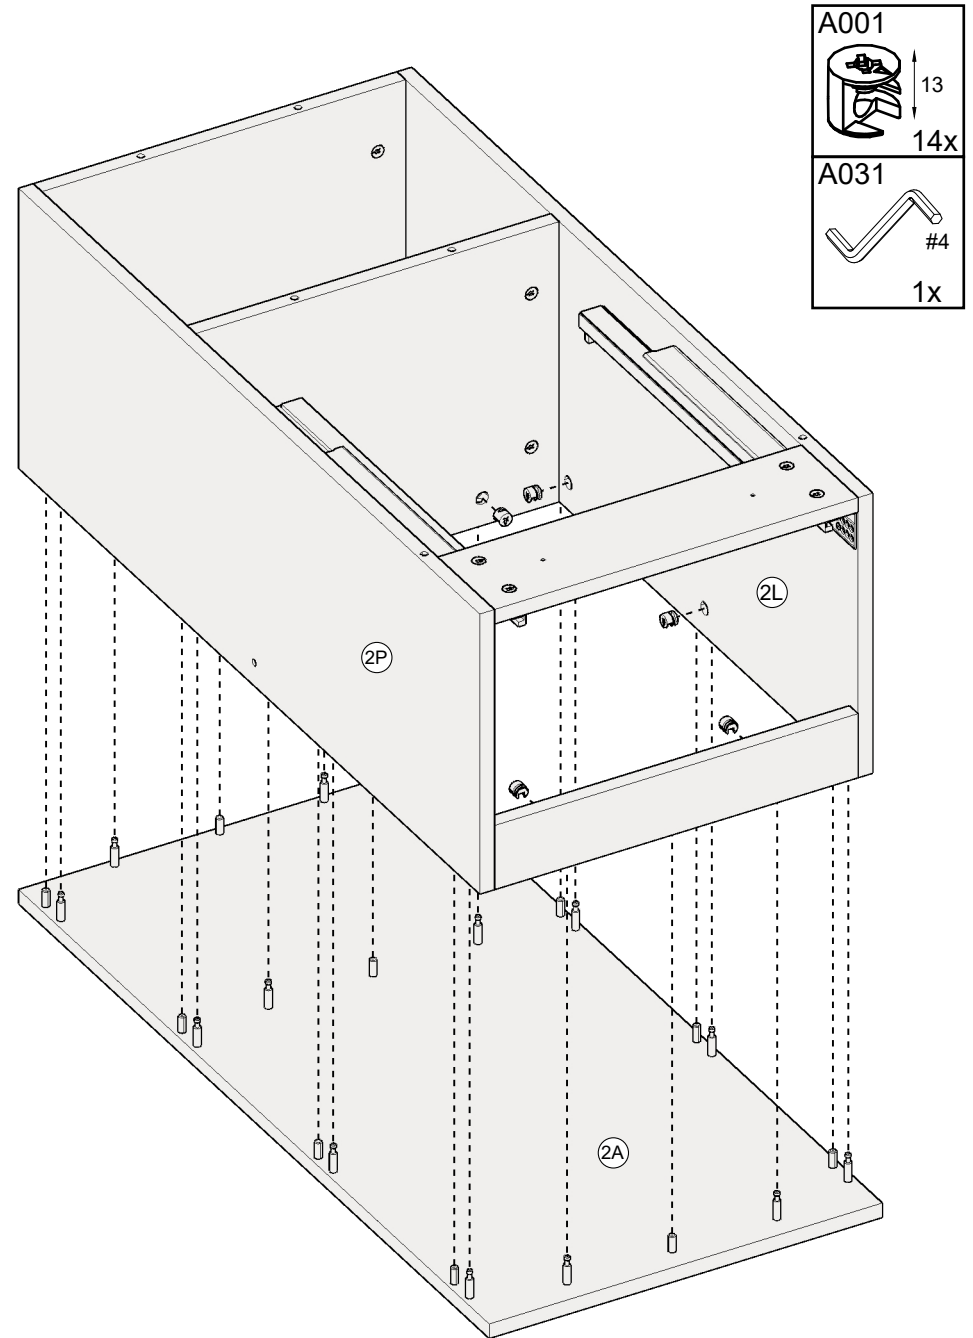

BAMI

FOR KIDS SINCE 1989

SIMONE S3S (1/2)

A001 13 96x	A002 L-34 128x	A003 11 32x	A004 98x	A007 6x13 16x	A025 L-500 3x
A028 L-300 1x	A029 3x20 16x	A031 #4 1x	A032 3x20 8x	A045 M4x25 8x	

1

2

3

4

5

6

7

8

9

10

A001		13
		10x
A031		#4
		1x

11

A001		13
		8x
A031		#4
		1x

3x - L=490

1x - L=290

14

15

Vkládání šuplíku / Inserting a drawer

Vyjmání šuplíku / Removing a drawer

Nastavení přední polohy / Front position adjustment