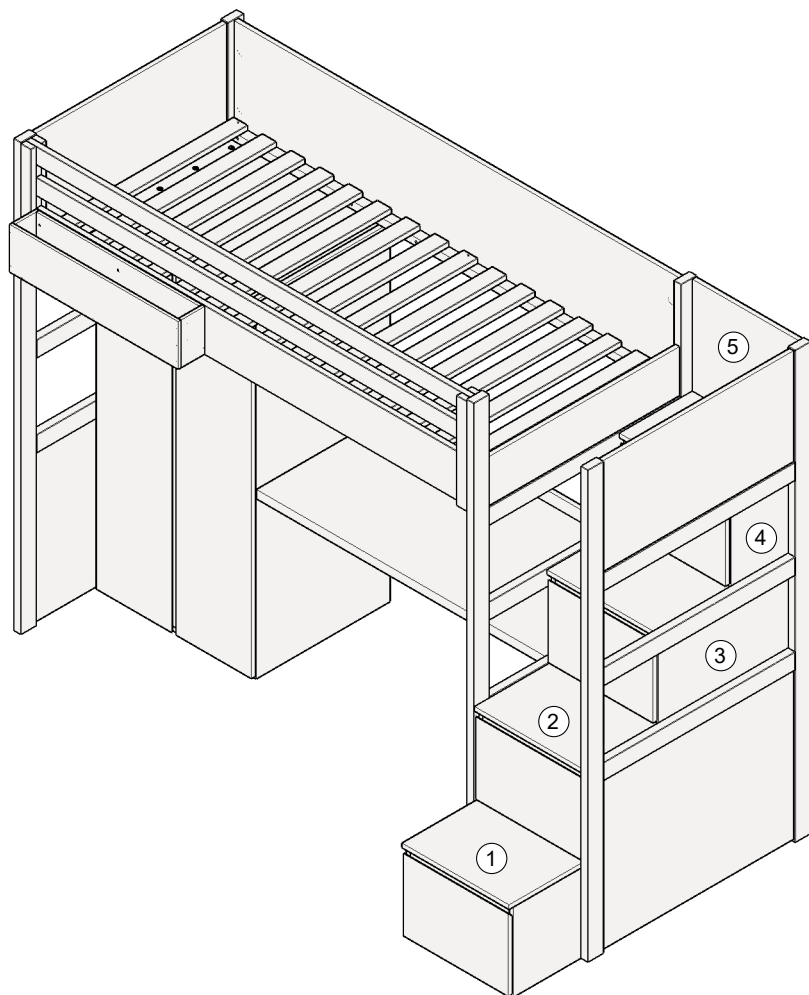

BAMI

FOR KIDS SINCE 1989

SIMONE S3S (1/2)

A001 13 96x	A002 L-34 128x	A003 11 32x	A004 98x	A007 6x13 16x	A025 L-500 3x
A028 L-300 1x	A029 3x20 16x	A031 #4 1x	A032 3x20 8x	A045 M4x25 8x	

1

2

3

4

5

6

7

8

9

10

A001		13
		10x
A031		#4
		1x

11

A001		13
		8x
A031		#4
		1x

3x - L=490

1x - L=290

14

15

Vkládání šuplíku / Inserting a drawer

Vyjmání šuplíku / Removing a drawer

Nastavení přední polohy / Front position adjustment