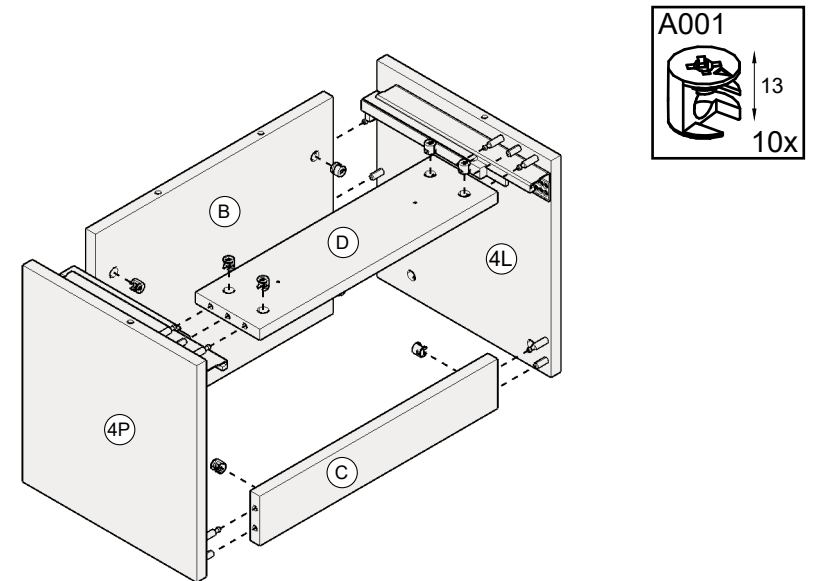

BAMI

FOR KIDS SINCE 1989

SIMONE S3S (1/2)

A001 13 96x	A002 L-34 128x	A003 11 32x	A004 98x	A007 6x13 16x	A025 L-500 3x
A028 L-300 1x	A029 3x20 16x	A031 #4 1x	A032 3x20 8x	A045 M4x25 8x	

1

2

3

4

5

6

7

8

9

10

A001		13
		10x
A031		#4
		1x

11

A001		13
		8x
A031		#4
		1x

3x - L=490

1x - L=290

14

15

Vkládání šuplíku / Inserting a drawer

Vyjmání šuplíku / Removing a drawer

Nastavení přední polohy / Front position adjustment