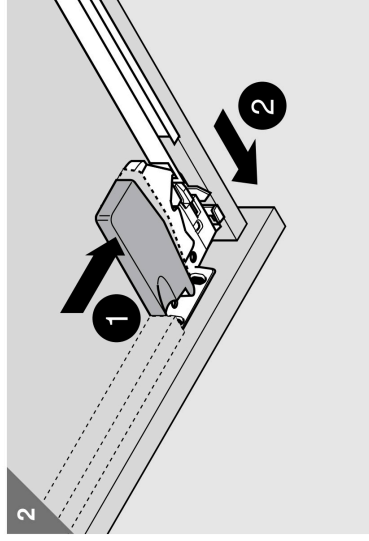

A001		13
		8x
A031		#4
		1x

3x - L=490

1x - L=290

14

15

Vkládání šuplíku / Inserting a drawer

Vyjmání šuplíku / Removing a drawer

Nastavení přední polohy / Front position adjustment

Nastavení výšky šuplíku / Drawer height adjustment