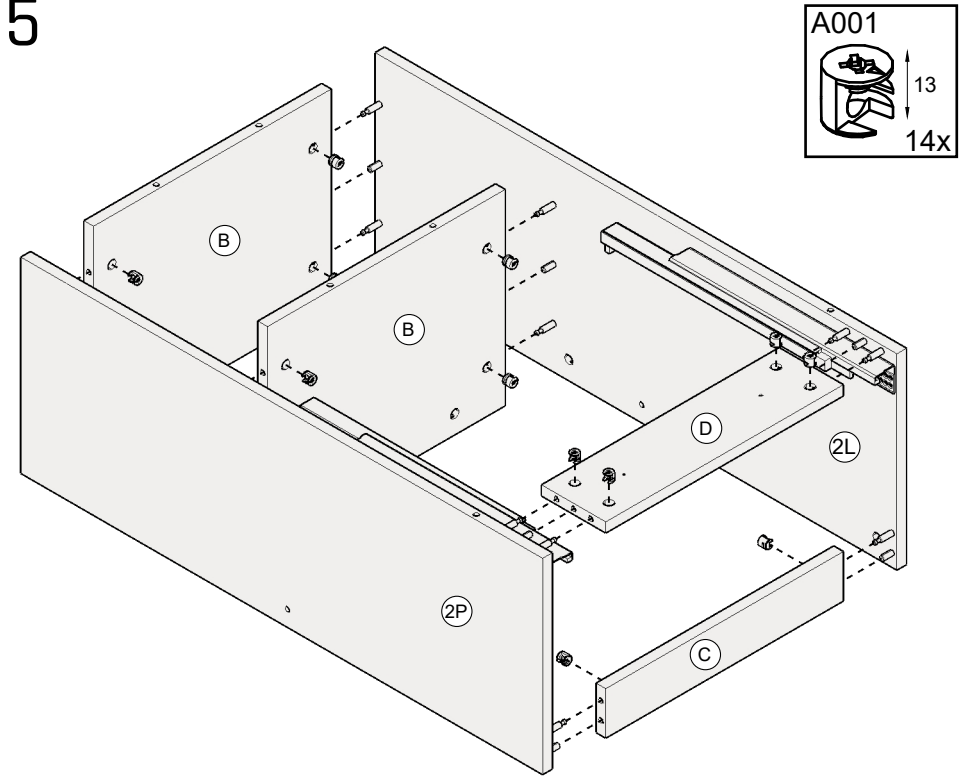

BAMI

FOR KIDS SINCE 1989

SIMONE S3S (1/2)

A001 13 96x	A002 L-34 128x	A003 11 32x	A004 98x	A007 6x13 16x	A025 L-500 3x
A028 L-300 1x	A029 3x20 16x	A031 #4 1x	A032 3x20 8x	A045 M4x25 8x	

1

2

3

4

5

6

7

8

9

10

A001		13
		10x
A031		#4
		1x

11

A001		13
		8x
A031		#4
		1x

3x - L=490

1x - L=290

14

15

Vkládání šuplíku / Inserting a drawer

Vyjmání šuplíku / Removing a drawer

Nastavení přední polohy / Front position adjustment