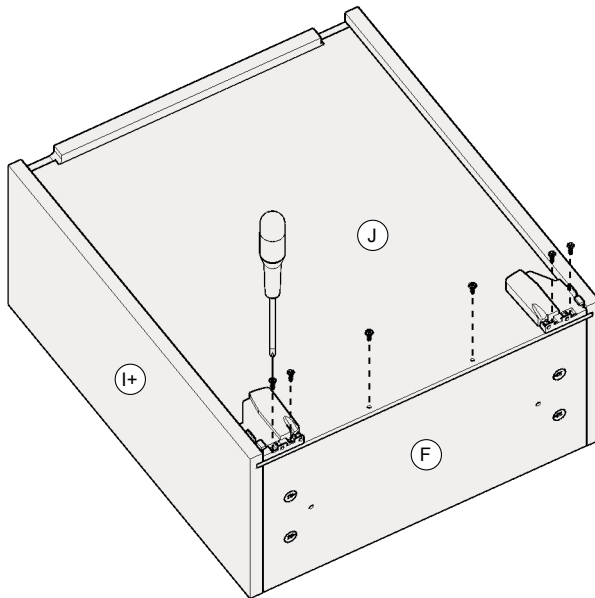

A001		13
		8x
A031		#4
		1x

3x - L=490

1x - L=290

14

15

Vkládání šuplíku / Inserting a drawer

Vyjmání šuplíku / Removing a drawer

Nastavení přední polohy / Front position adjustment

Nastavení výšky šuplíku / Drawer height adjustment